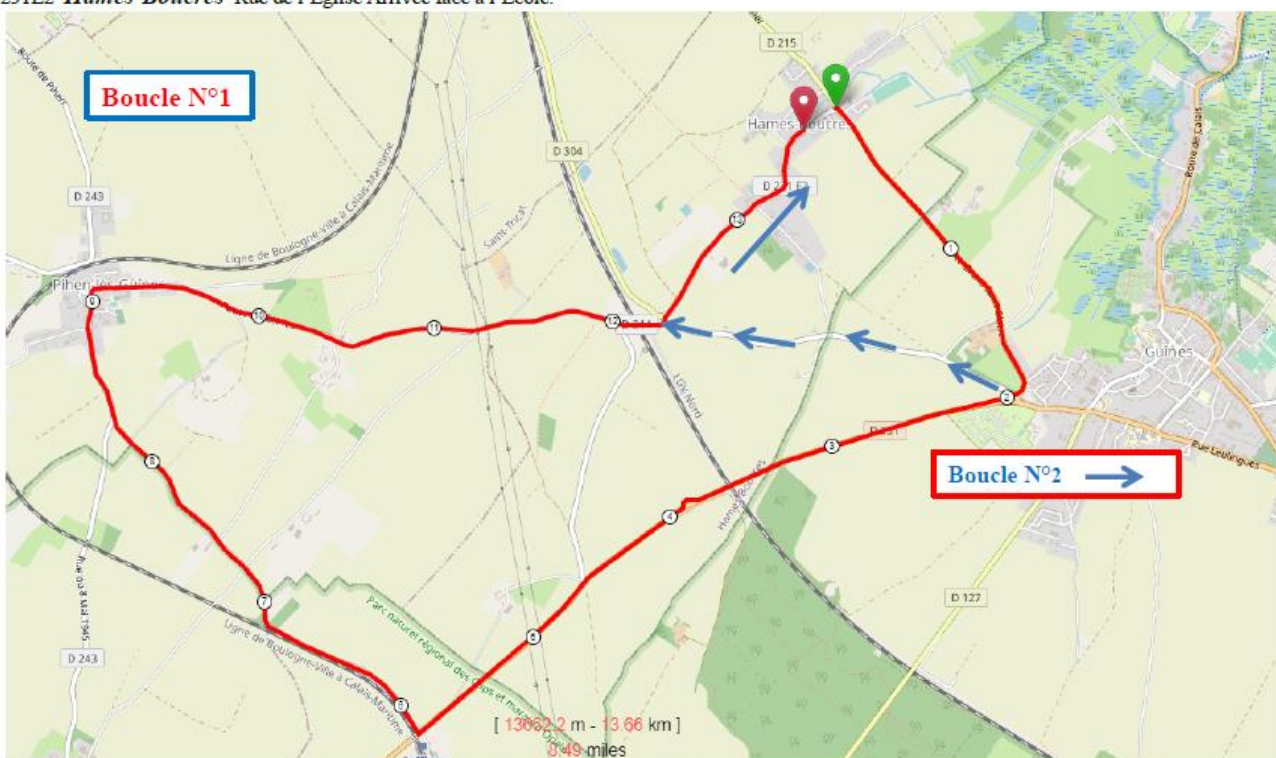

onction première boucle et seconde boucle pour les juniors, Pass'Open et 1^{er}/2^{ème}/3^{ème} Catégorie

Première boucle en bleu (2^{ème} sortie du rond-point) direction D231.

Après passage sur la ligne en jaune, la 2^{ème} boucle 1^{ère} sortie direction D244 vers Hames-Boucres et l'arrivée !!!!!

La boucle N°1 Pour les cadets, Dames , Pass' et Master.

Parcours des juniors et 1^{er}/2^{ème}/3^{ème} Catégories et Pass'Open 13km 600+5 km 60 = 19km 200

Détail itinéraire : Hames-Boucres, départ D215 route de St Tricat – Guines D215 au rond-point D231 – Caffiers (avant le Passage à Niveau) D250 – D243 route de Caffiers Pihen les Guines D244 route de Guines au rond-point D231E2 Hames-Boucres Rue de l'Eglise – Passage ligne d'arrivée puis 2^{ème} parcours Hames-Boucres, départ D215 route de St Tricat – Guines D215 au rond-point D244 au rond-point D231E2 Hames-Boucres Rue de l'Eglise Arrivée face à l'Ecole.