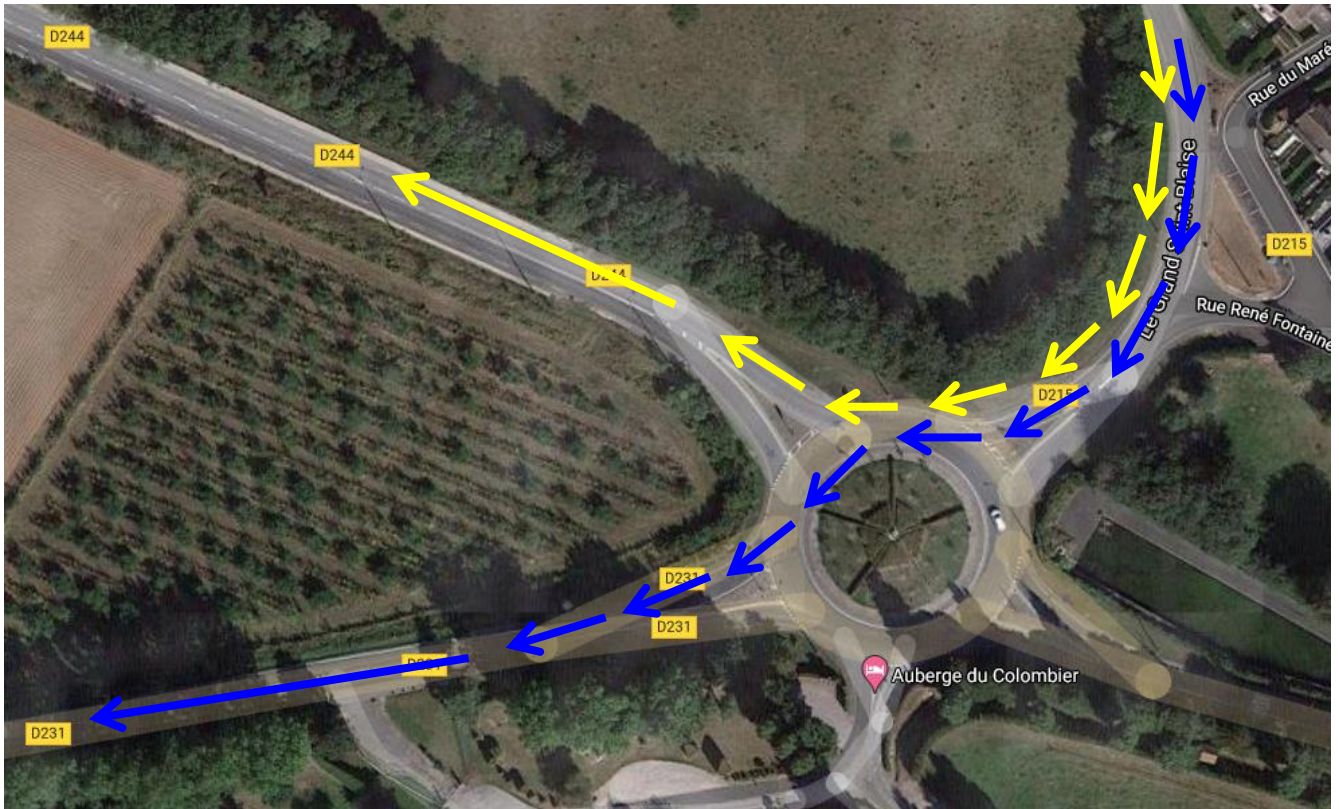

Lieux : HAMES-BOUCRES – PAS de CALAIS.

Accès : de l'A16 sortie 39 / 40.

Stationnement : régulé par l'U.V.C.Calais sur le site (voir plan).

Aucun stationnement sur le parcours.

- L'attribution des titres de champion des Hauts de France si et seulement si un minimum de cinq (5) compétiteurs de la catégorie.
- Matériel : vélo route traditionnel pour les cadets sans prolongateur, casque traditionnel ! **Vélo contre la montre réglementaire Uniquement pour les juniors et plus !**
- Echauffement : 2 Zones d'échauffement sont prévues non protégées (voir plan).
Interdiction de rouler sur le parcours dès le 1^{er} départ !
- Parcours :
 - 🚲 Une boucle de **13km600** pour les coureurs Cadet, Dames, Pass' et Master.
 - 🚲 Pour les autres catégories (Junior – Pass'Open – 1^{ère} / 2^{ème} / 3^{ème}) une boucle de 13km600 (Passage sur la ligne) puis une autre de 5km600 soit **19km200**.
- Déviations des DS :

onction première boucle et seconde boucle pour les juniors, Pass'Open et 1^{er}/2^{ème}/3^{ème} Catégorie

Première boucle en bleu (2^{ème} sortie du rond-point) direction D231.

Après passage sur la ligne en jaune, la 2^{ème} boucle 1^{ère} sortie direction D244 vers Hames-Boucres et l'arrivée !!!!!

La boucle N°1 Pour les cadets, Dames , Pass' et Master.

Parcours des juniors et 1^{er}/2^{ème}/3^{ème} Catégories et Pass'Open 13km 600+5 km 60 = 19km 200

Détail itinéraire : Hames-Boucres, départ D215 route de St Tricat – Guines D215 au rond-point D231 – Caffiers (avant le Passage à Niveau) D250 – D243 route de Caffiers Pihen les Guines D244 route de Guines au rond-point D231E2 Hames-Boucres Rue de l'Eglise – Passage ligne d'arrivée puis 2^{ème} parcours Hames-Boucres, départ D215 route de St Tricat – Guines D215 au rond-point D244 au rond-point D231E2 Hames-Boucres Rue de l'Eglise Arrivée face à l'Ecole.